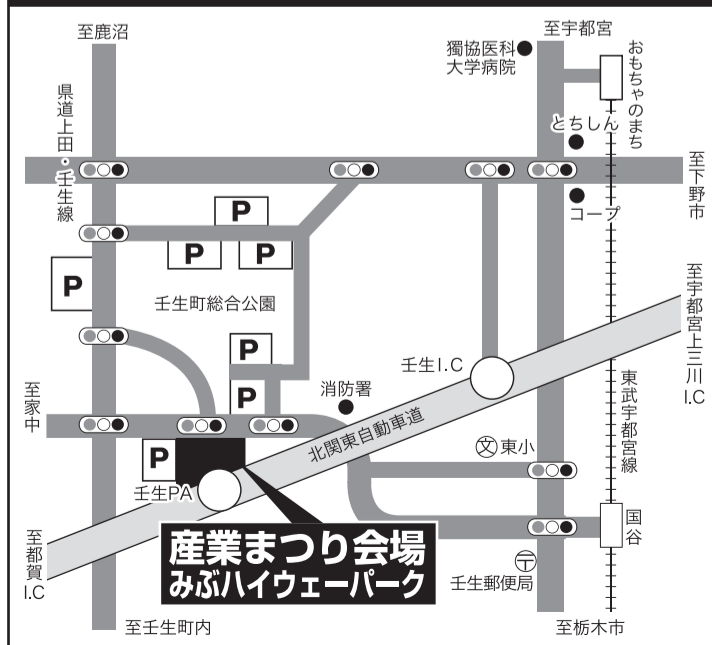

関東を中心に
全国各地で活動中!
作品のクオリティと
個性的なキャラクターで、
子供から大人まで
幅広い世代を魅了します。
華やかで楽しいバルーン
の世界をお楽しみください。

バルーン
パフォーマー
さくら

MC
永井 塁

おいしい、楽しいが
もりだくさん!

皆様のお越しをお待ち申し上げます。

会場周辺案内図

「道の駅みぶ」で開催!

第41回

壬生町総合 産業まつり

とき **11月3日(金)** 祝

AM9:30~PM3:00

花火合図
小雨決行

※雨天の場合11月4日(土)

ところ **みぶハイウェーパーク**
(道の駅みぶ)

みんなで
出かけよう

食べて、遊んで、楽しい催しがいっぱい!!