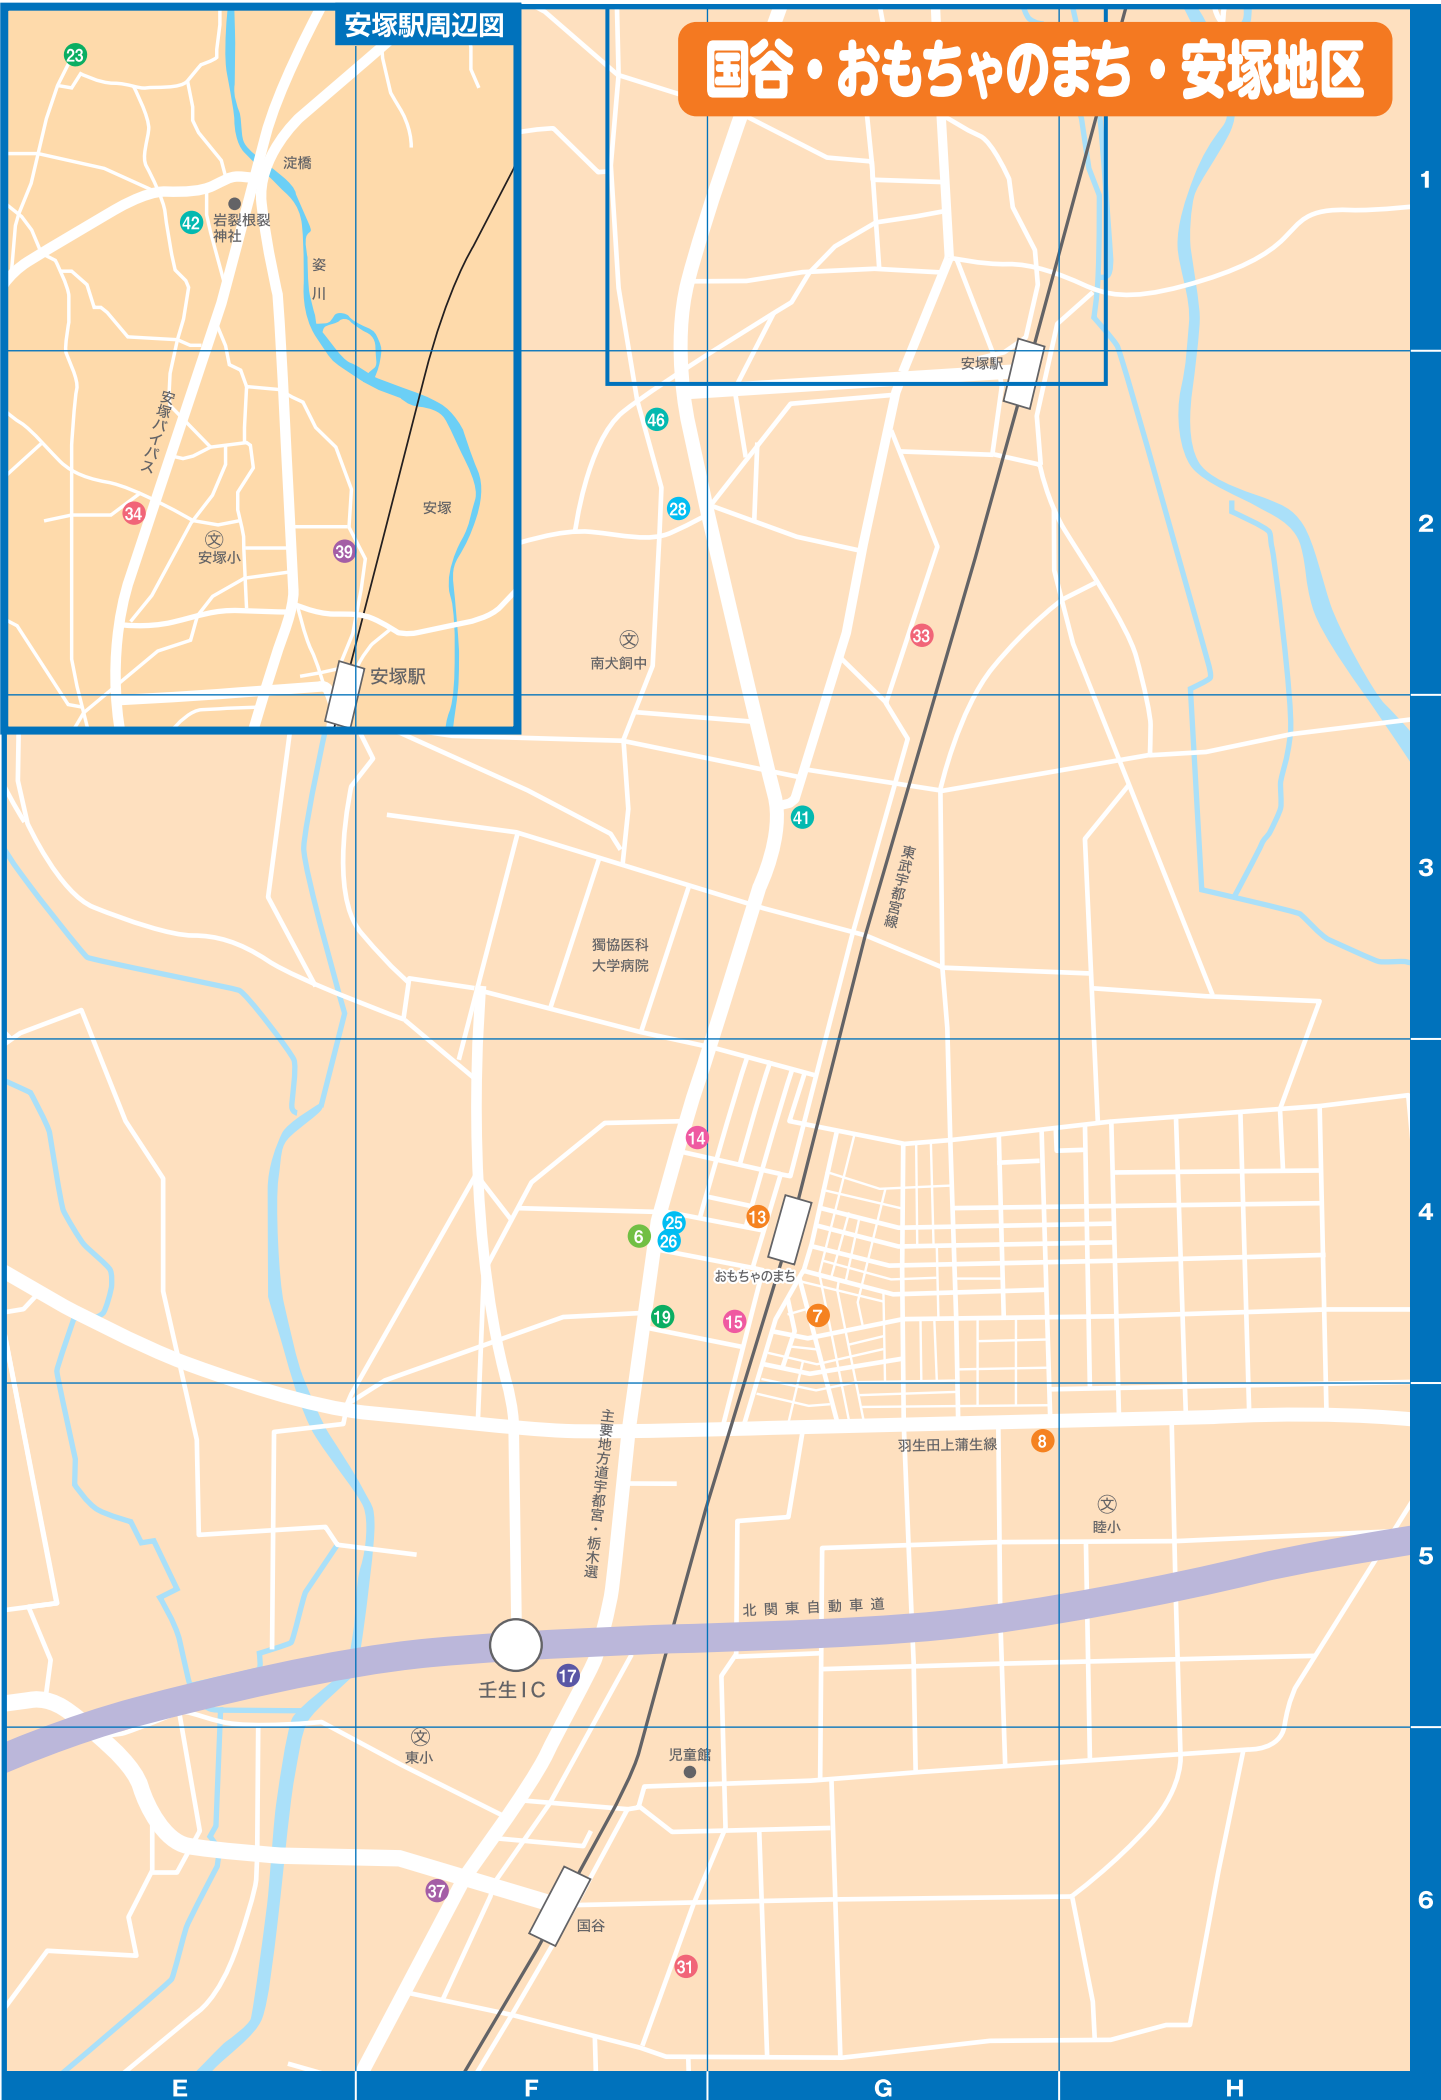

安塚駅周辺図

国谷・おもちゃのまち・安塚地区